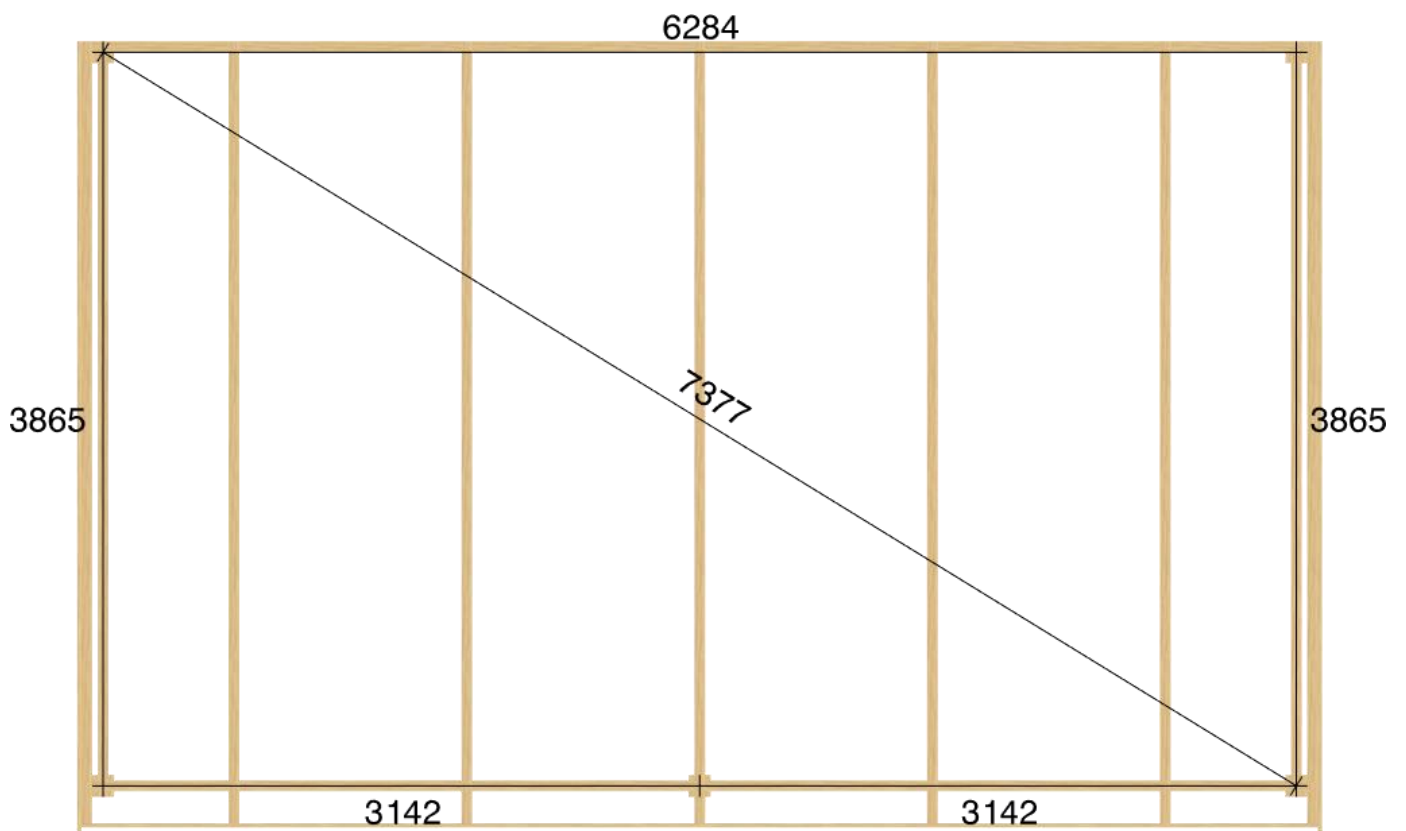

Pulpetstomme L6399 D3980
Planvy centrummått stolpar

Planvy yttermått

Elevationsvy front yttermått

Elevationsvy vänster yttermått

Elevationsvy höger yttermått

Elevationsvy bak yttermått