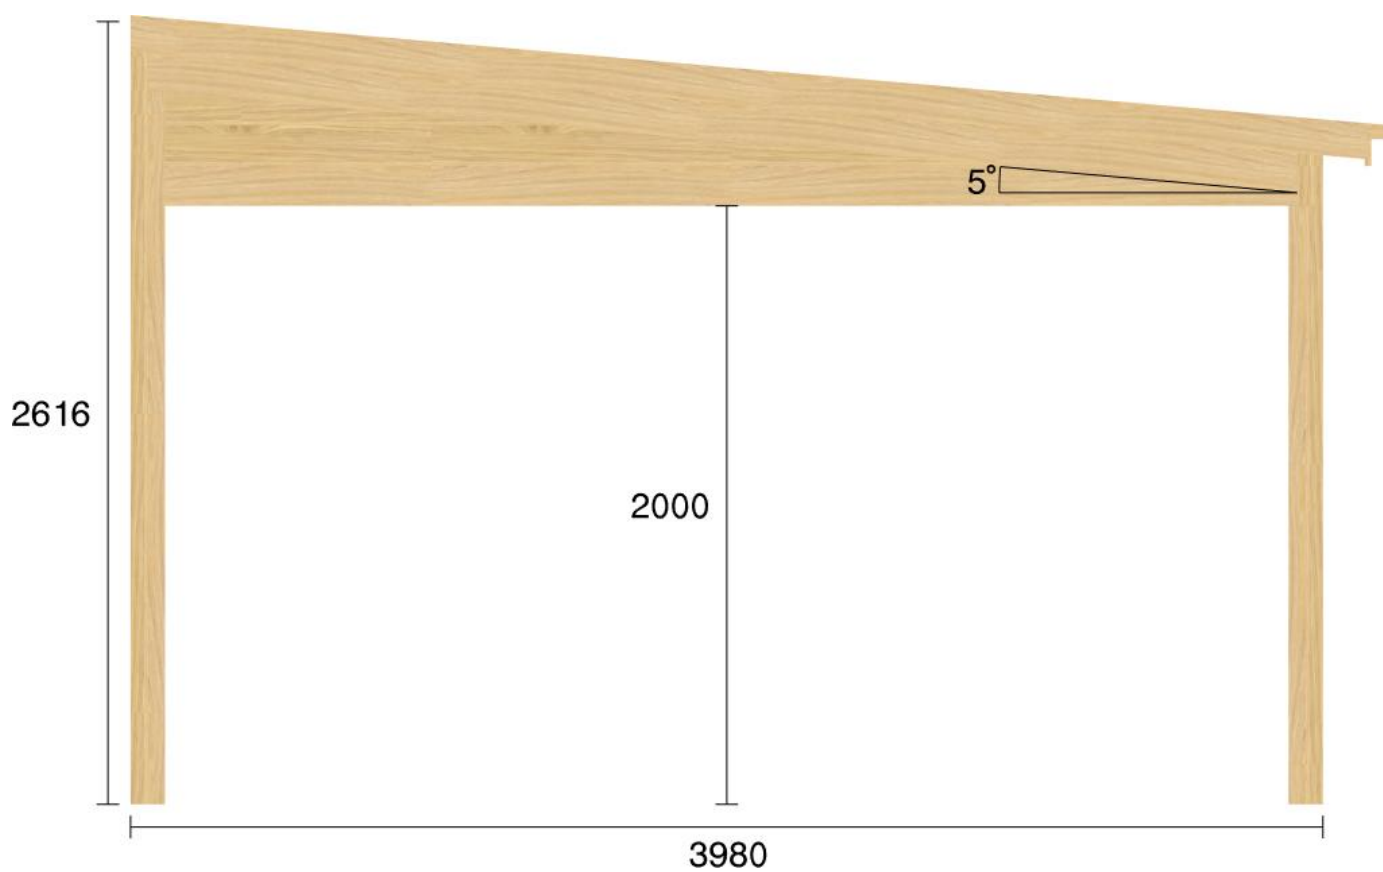

Pulpetstomme L6399 D3980
Planvy centrummått stolpar

Planvy yttermått

Elevationsvy front yttermått

Elevationsvy vänster yttermått

Elevationsvy höger yttermått

Elevationsvy bak yttermått