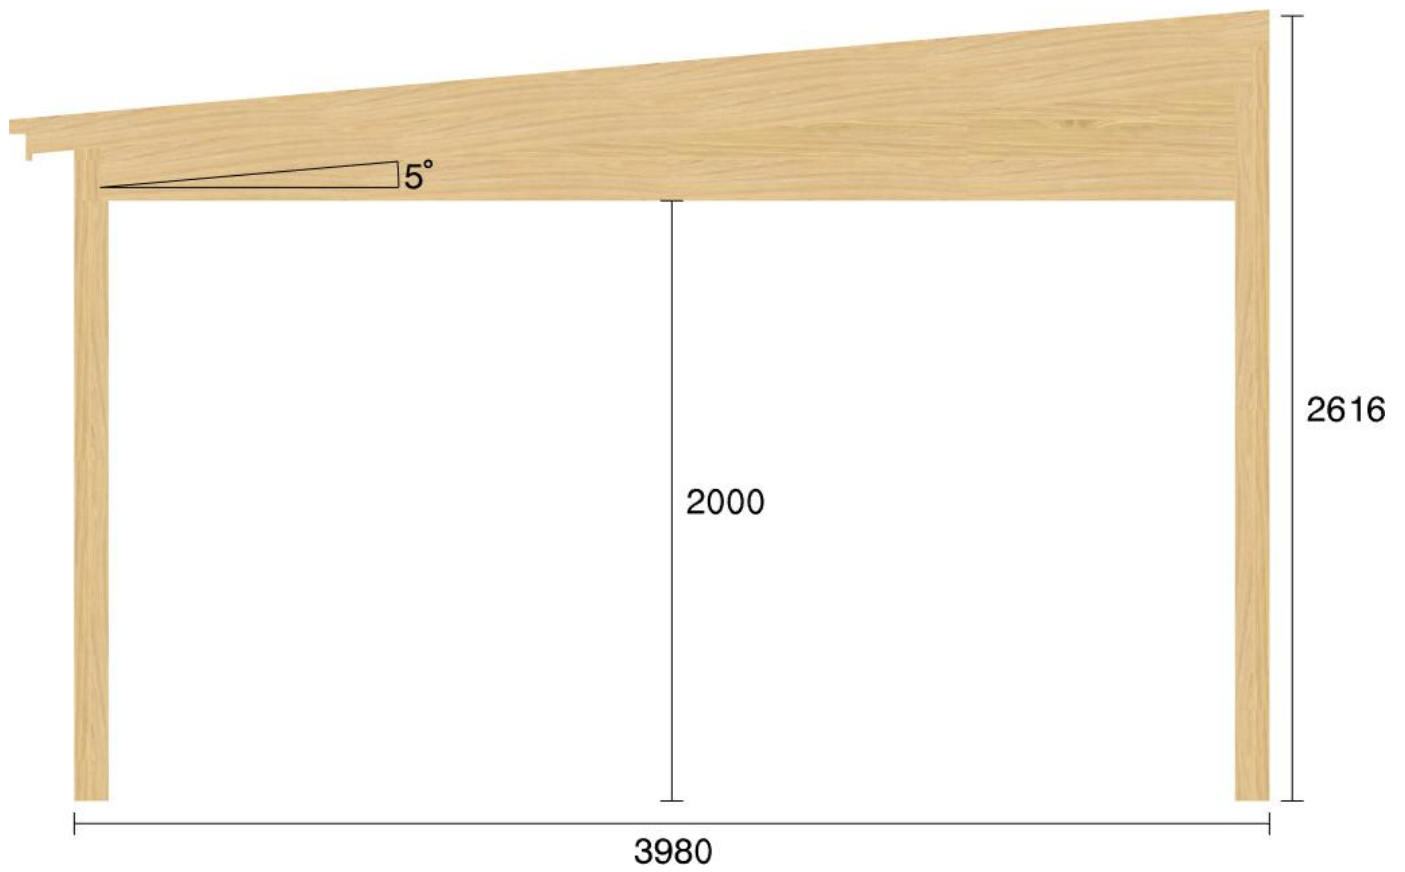

Pulpetstomme L6399 D3980
Planvy centrummått stolpar

Planvy yttermått

Elevationsvy front yttermått

Elevationsvy vänster yttermått

Elevationsvy höger yttermått

Elevationsvy bak yttermått