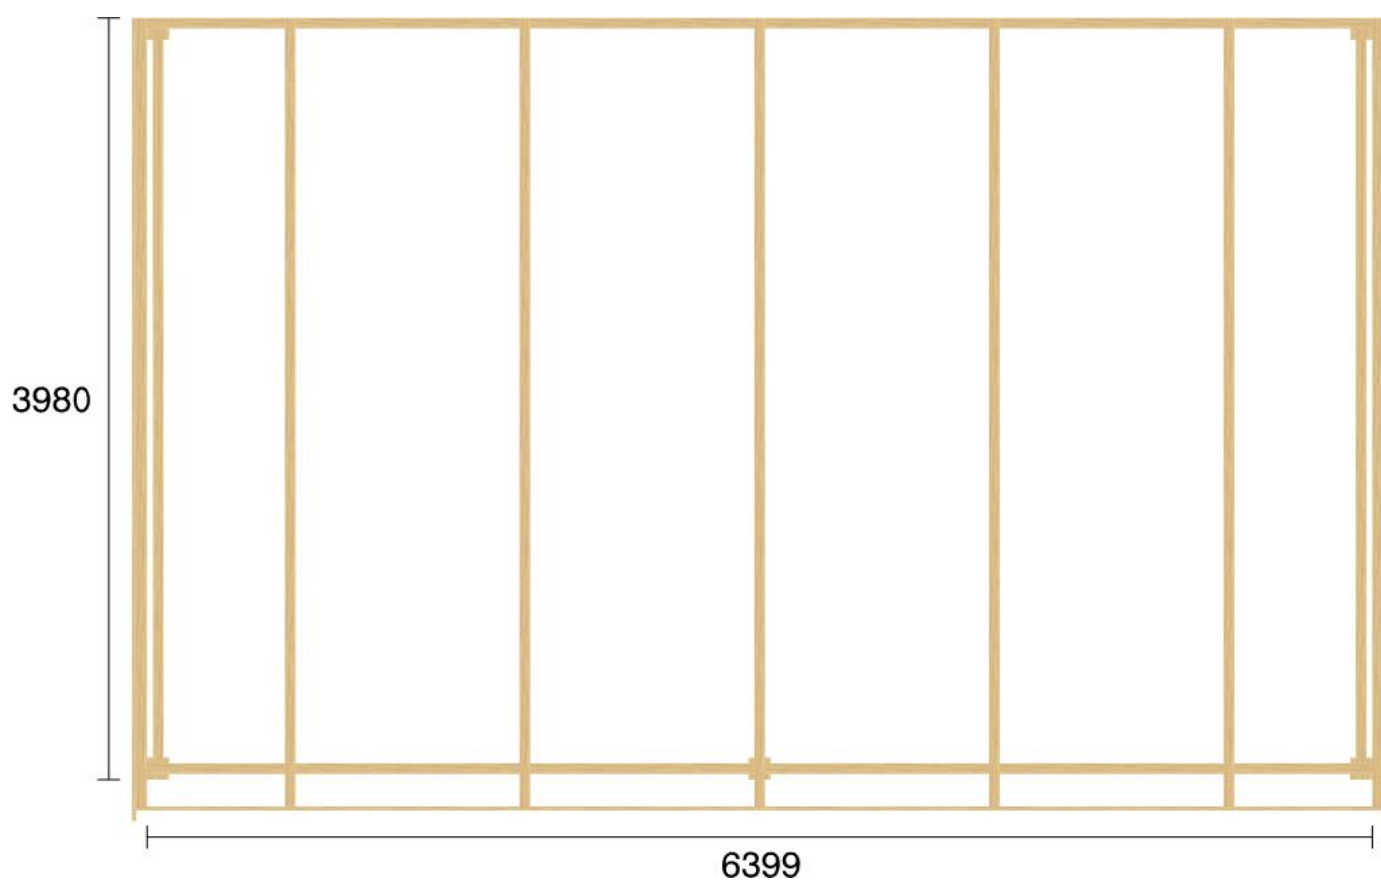

Pulpetstomme L6399 D3980
Planvy centrummått stolpar

Planvy yttermått

Elevationsvy front yttermått

Elevationsvy vänster yttermått

Elevationsvy höger yttermått

Elevationsvy bak yttermått